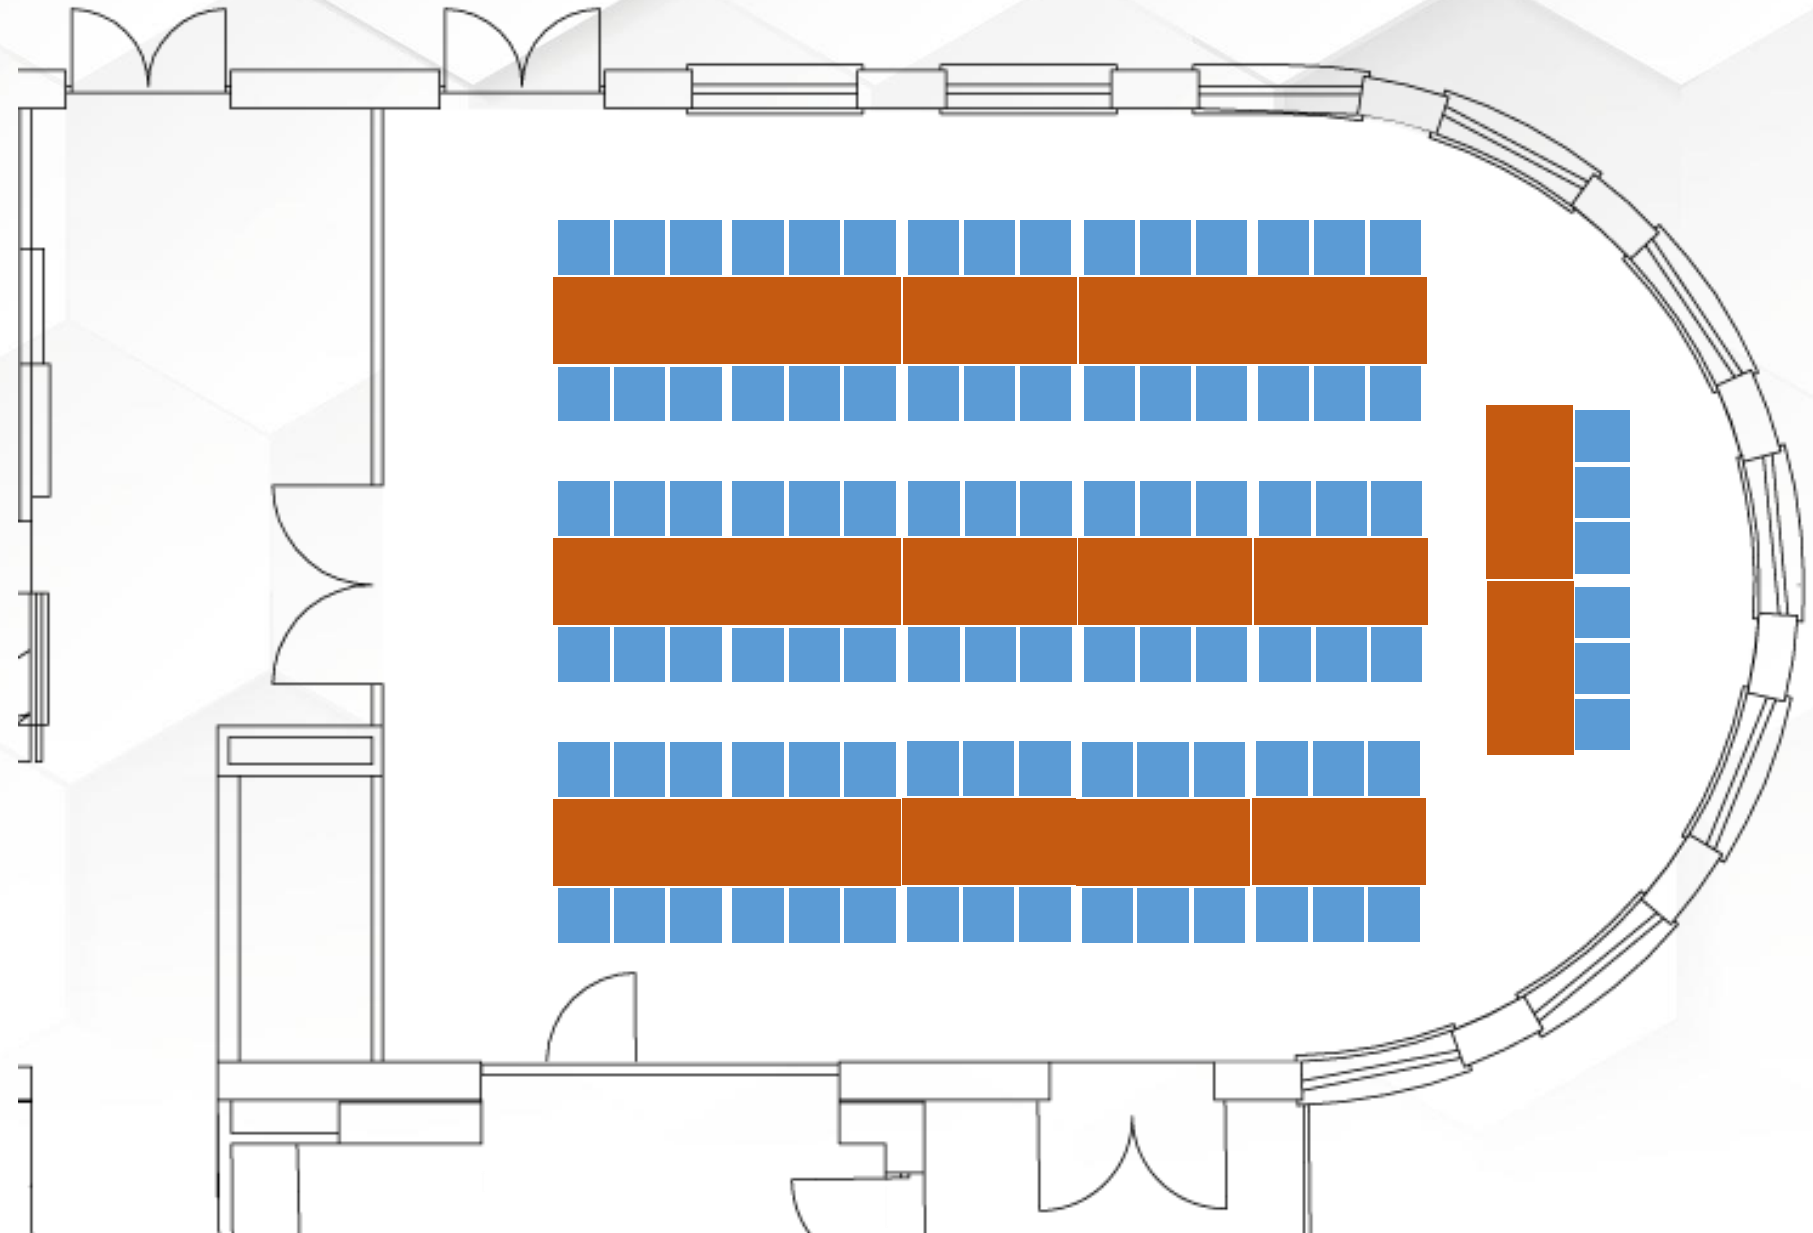

Übersicht der Räumlichkeiten bei ABP Burgers

3 lange Tafeln

Max. 98 Personen

3 lange Tafeln mit
Brauttafel 6 Personen

Max. 96 Personen

3 lange Tafeln mit
Brauttafel 8 Personen

Max. 92 Personen

Fischgräte ohne Brauttafel

Max. 96 Personen

Fischgräte mit Brauttafel

Max. 86 Personen

Runde Tische ohne Brauttafel

Max. 63 Personen

Runde Tische mit Brauttafel

Max. 60 Personen

Madison Avenue mit runden Tischen

Max. 54 Personen

Park Avenue (Seminarraum)
Max. 16 Personen

Madison Avenue mit eckigen Tischen

Max. 64 Personen

Park Avenue (Seminarraum)
Max. 16 Personen