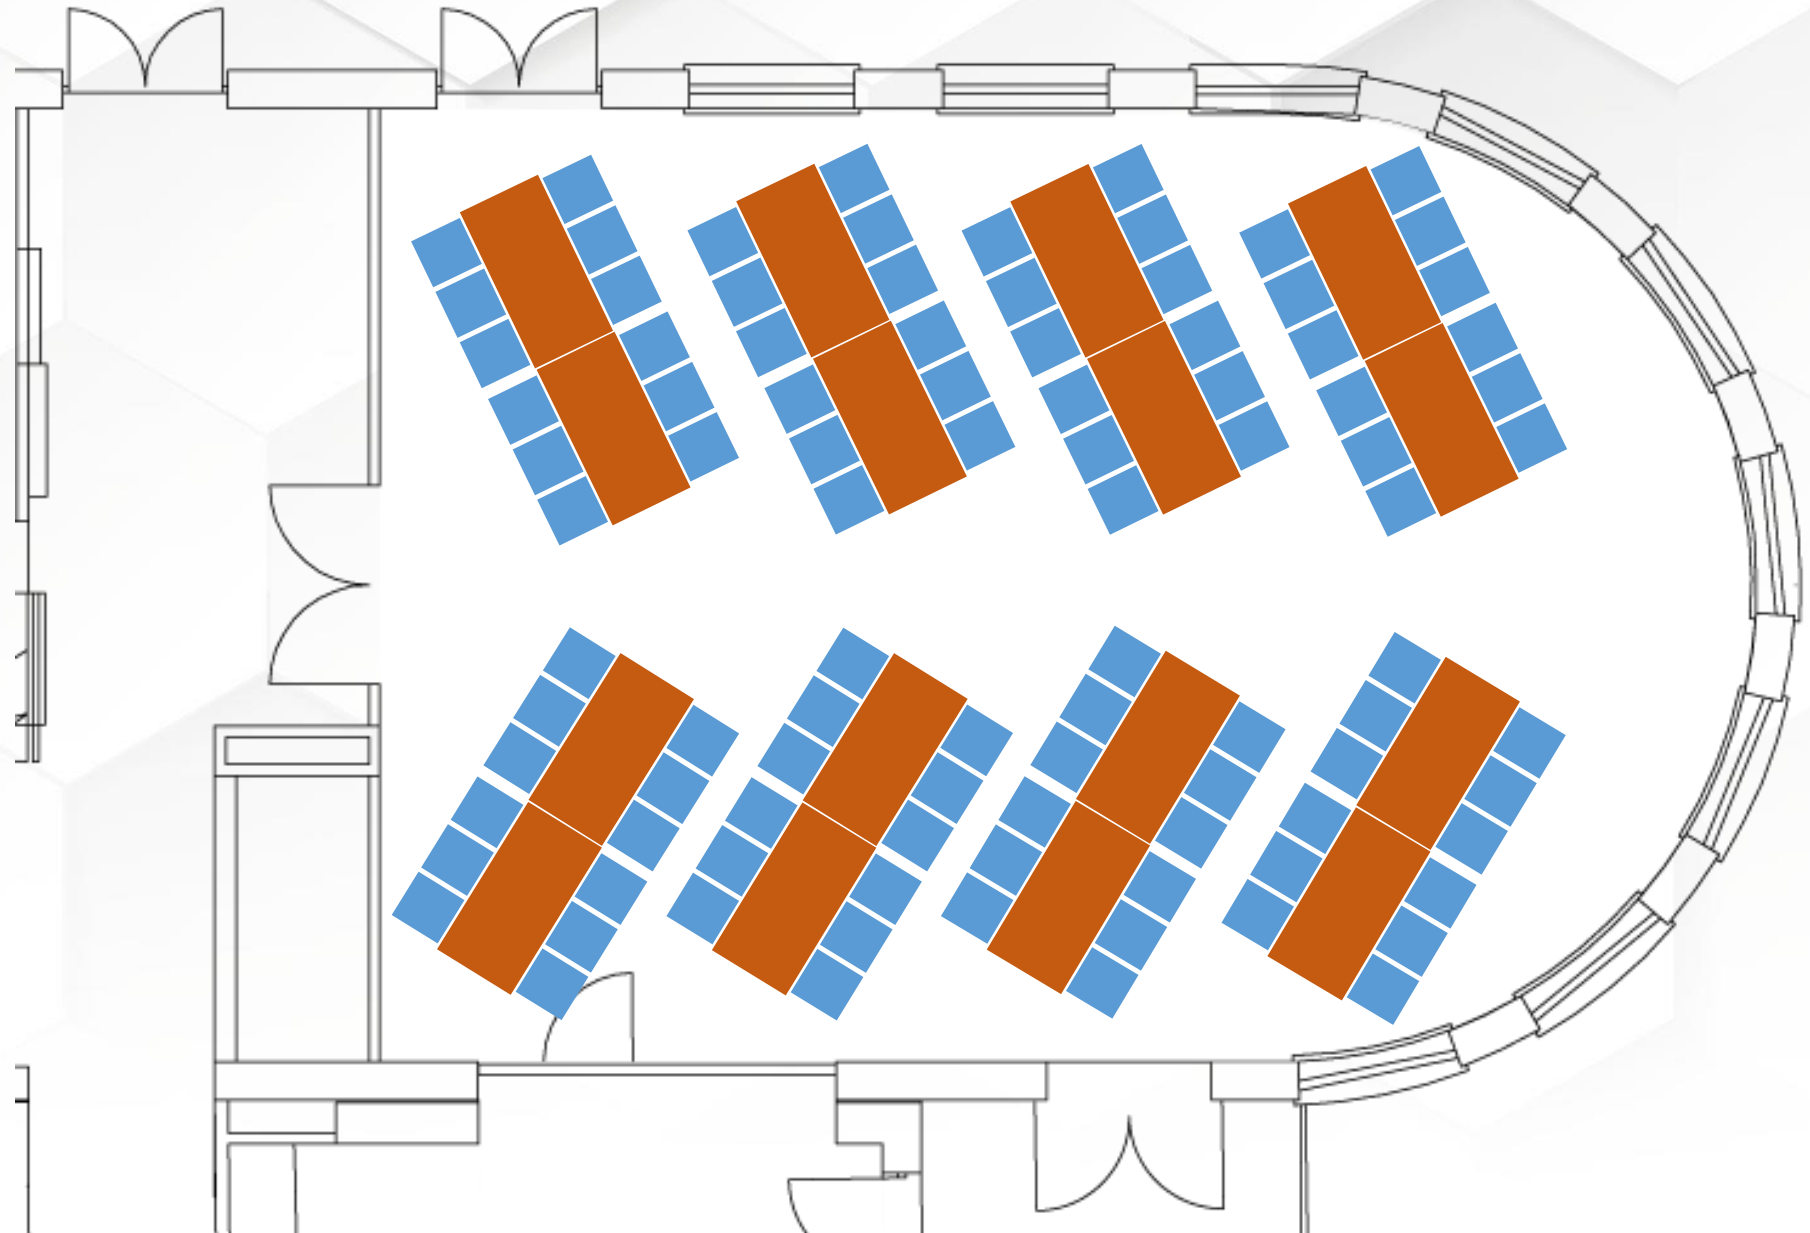

Übersicht der Räumlichkeiten bei ABP Burgers

3 lange Tafeln

Max. 98 Personen

3 lange Tafeln mit
Brauttafel 6 Personen

Max. 96 Personen

3 lange Tafeln mit
Brauttafel 8 Personen

Max. 92 Personen

Fischgräte ohne Brauttafel

Max. 96 Personen

Fischgräte mit Brauttafel

Max. 86 Personen

Runde Tische ohne Brauttafel

Max. 63 Personen

Runde Tische mit Brauttafel

Max. 60 Personen

Madison Avenue mit runden Tischen

Max. 54 Personen

Park Avenue (Seminarraum)
Max. 16 Personen

Madison Avenue mit eckigen Tischen

Max. 64 Personen

Park Avenue (Seminarraum)
Max. 16 Personen