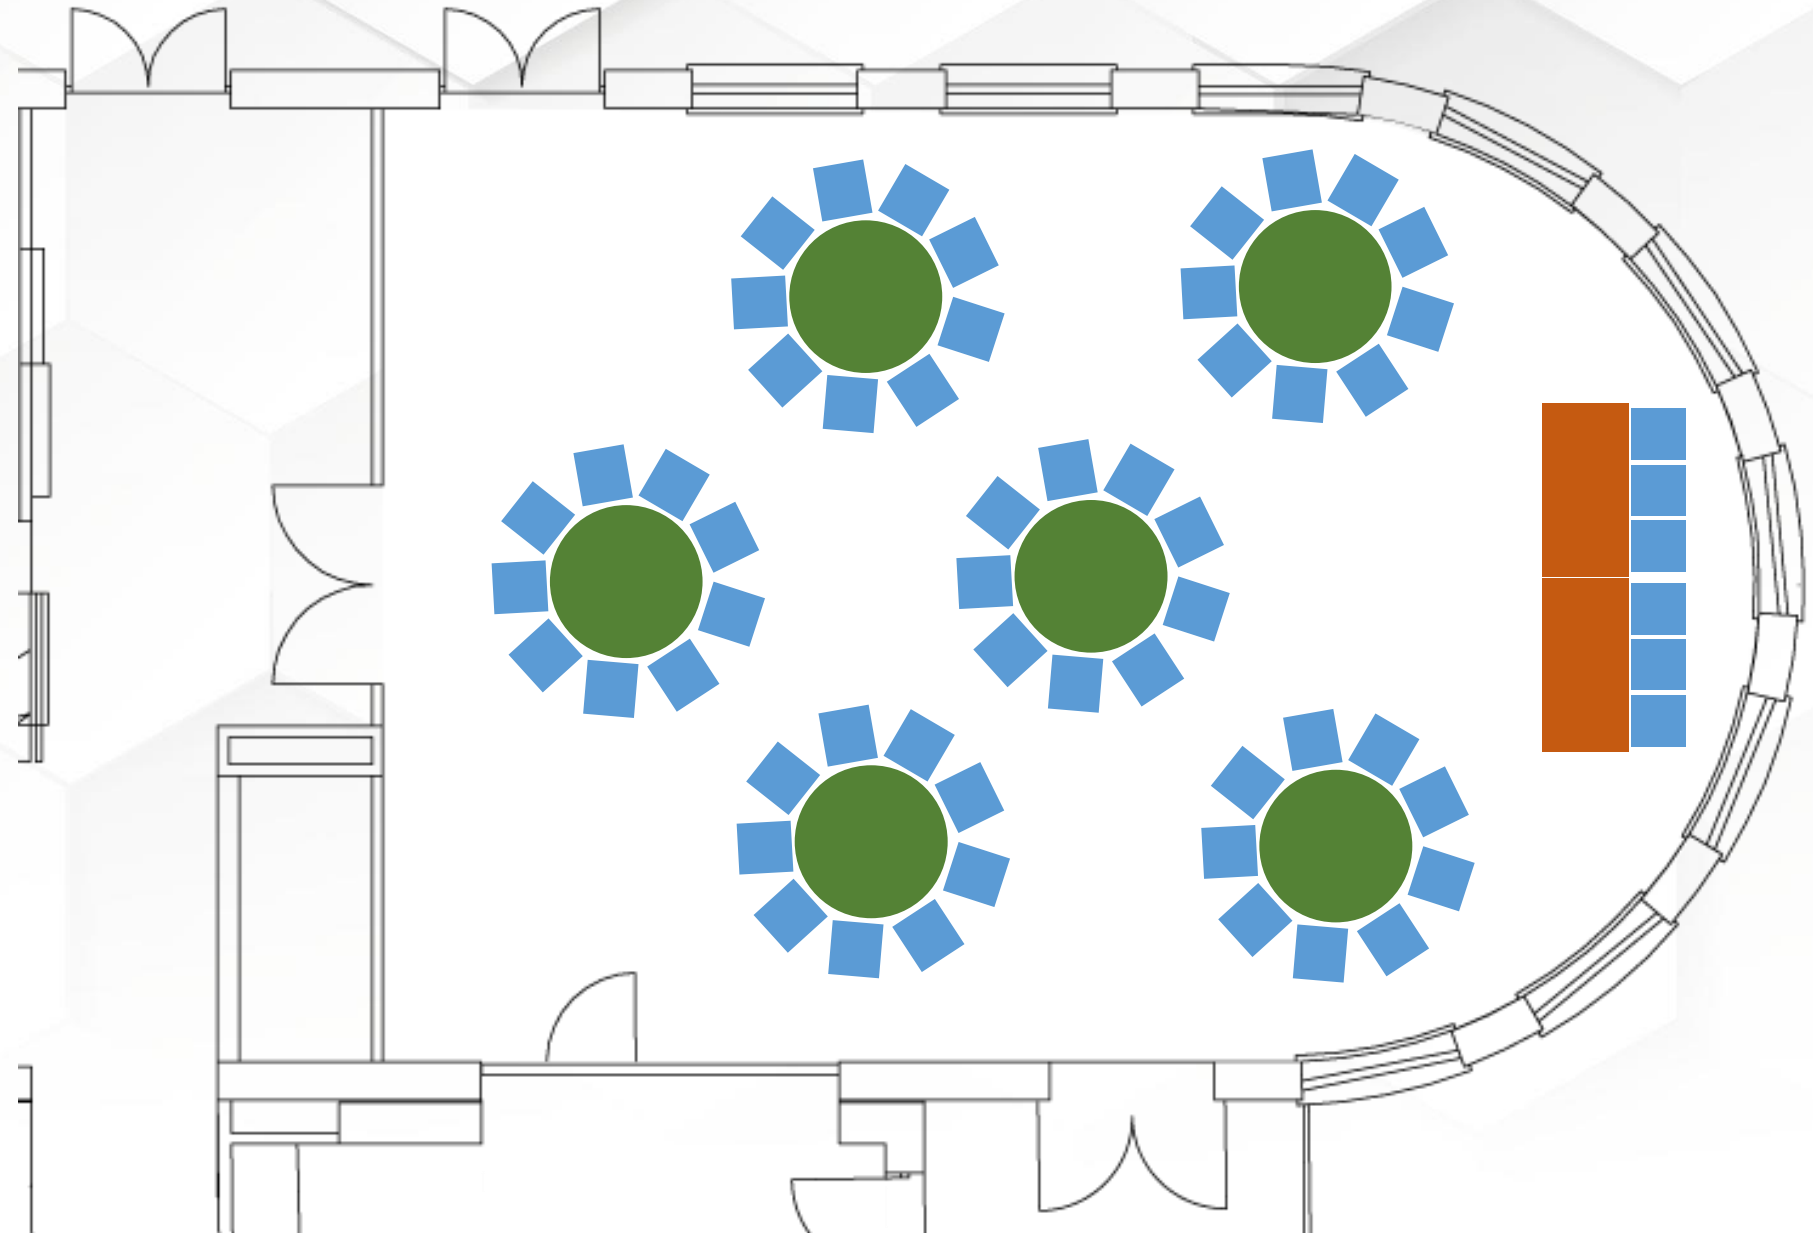

Übersicht der Räumlichkeiten bei ABP Burgers

3 lange Tafeln

Max. 98 Personen

3 lange Tafeln mit
Brauttafel 6 Personen

Max. 96 Personen

3 lange Tafeln mit
Brauttafel 8 Personen

Max. 92 Personen

Fischgräte ohne Brauttafel

Max. 96 Personen

Fischgräte mit Brauttafel

Max. 86 Personen

Runde Tische ohne Brauttafel

Max. 63 Personen

Runde Tische mit Brauttafel

Max. 60 Personen

Madison Avenue mit runden Tischen

Max. 54 Personen

Park Avenue (Seminarraum)
Max. 16 Personen

Madison Avenue mit eckigen Tischen

Max. 64 Personen

Park Avenue (Seminarraum)
Max. 16 Personen