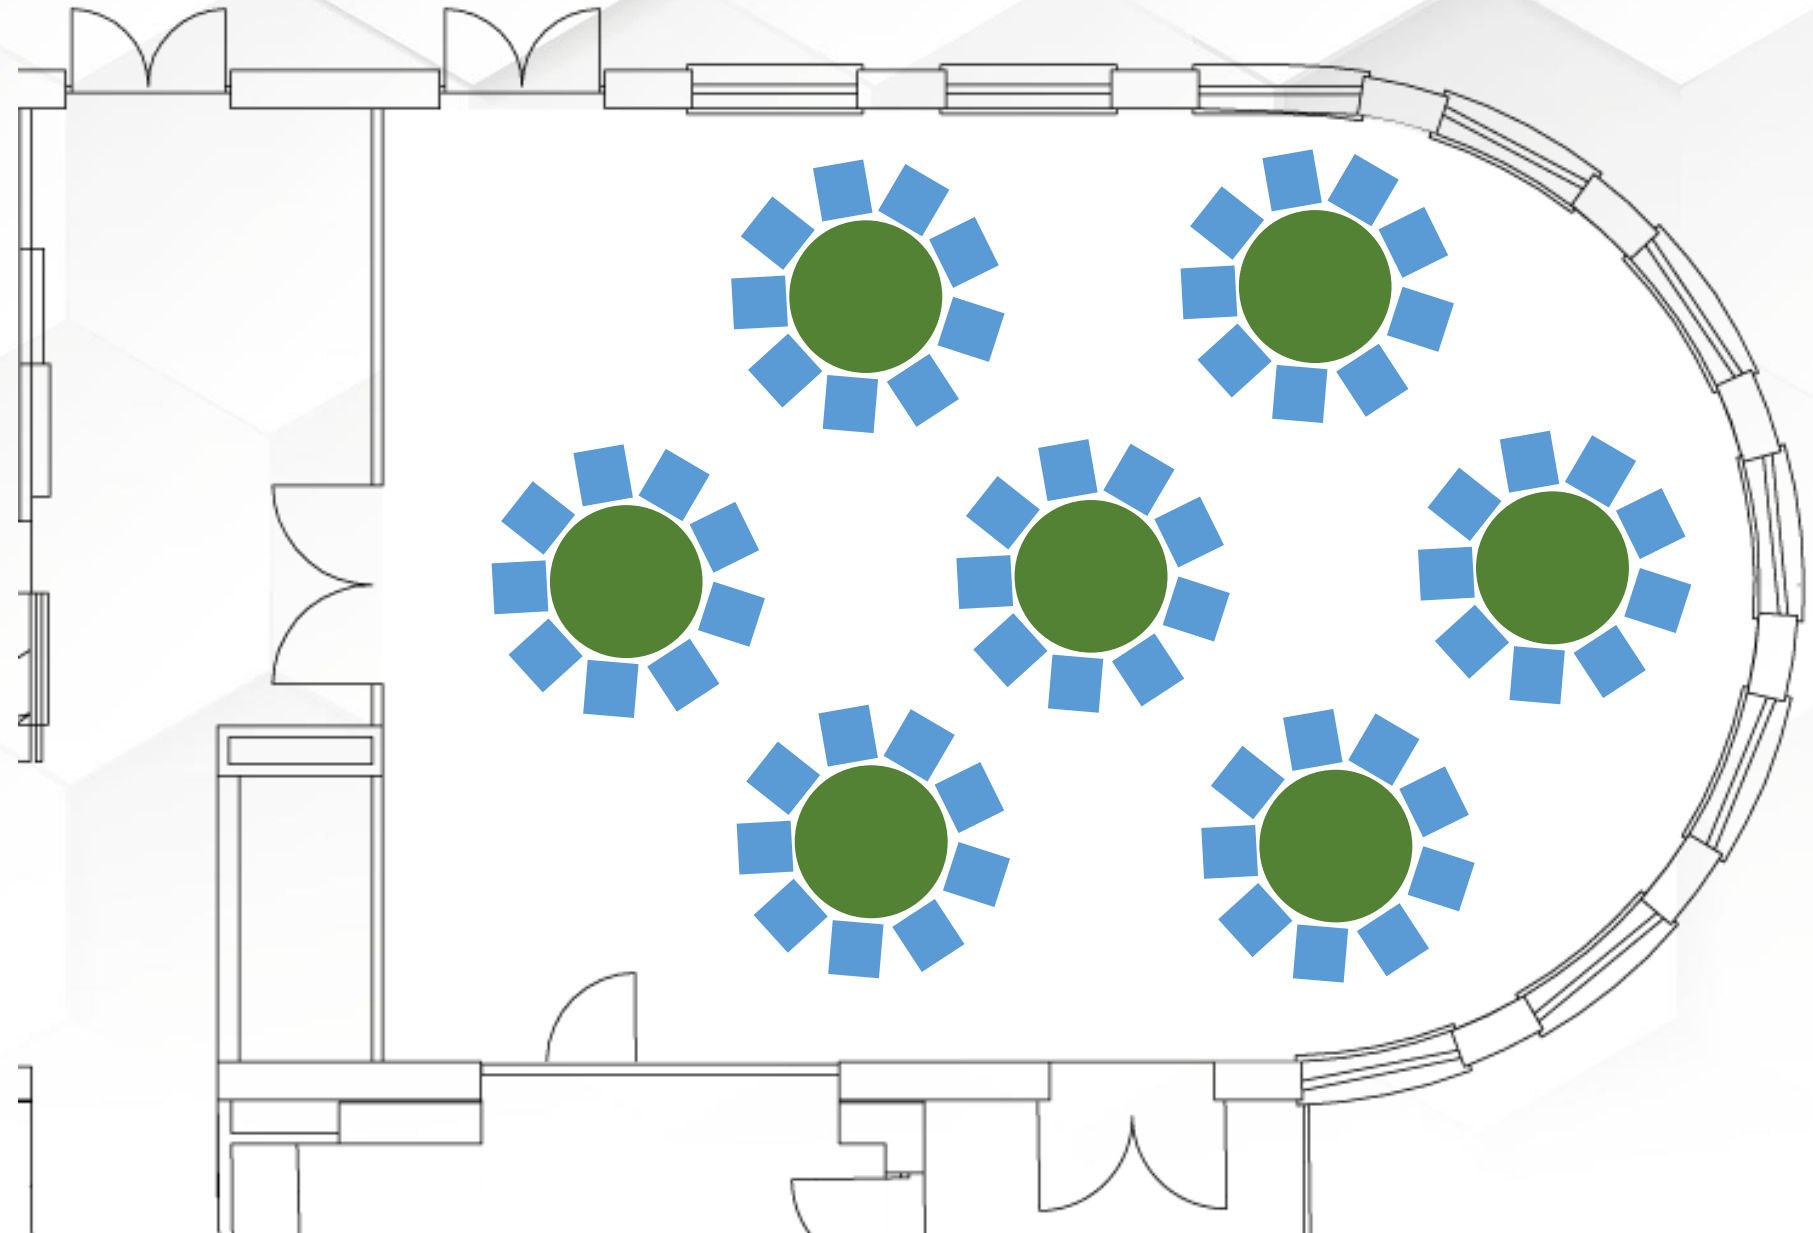

Übersicht der Räumlichkeiten bei ABP Burgers

3 lange Tafeln

Max. 98 Personen

3 lange Tafeln mit
Brauttafel 6 Personen

Max. 96 Personen

3 lange Tafeln mit
Brauttafel 8 Personen

Max. 92 Personen

Fischgräte ohne Brauttafel

Max. 96 Personen

Fischgräte mit Brauttafel

Max. 86 Personen

Runde Tische ohne Brauttafel

Max. 63 Personen

Runde Tische mit Brauttafel

Max. 60 Personen

Madison Avenue mit runden Tischen

Max. 54 Personen

Park Avenue (Seminarraum)
Max. 16 Personen

Madison Avenue mit eckigen Tischen

Max. 64 Personen

Park Avenue (Seminarraum)
Max. 16 Personen