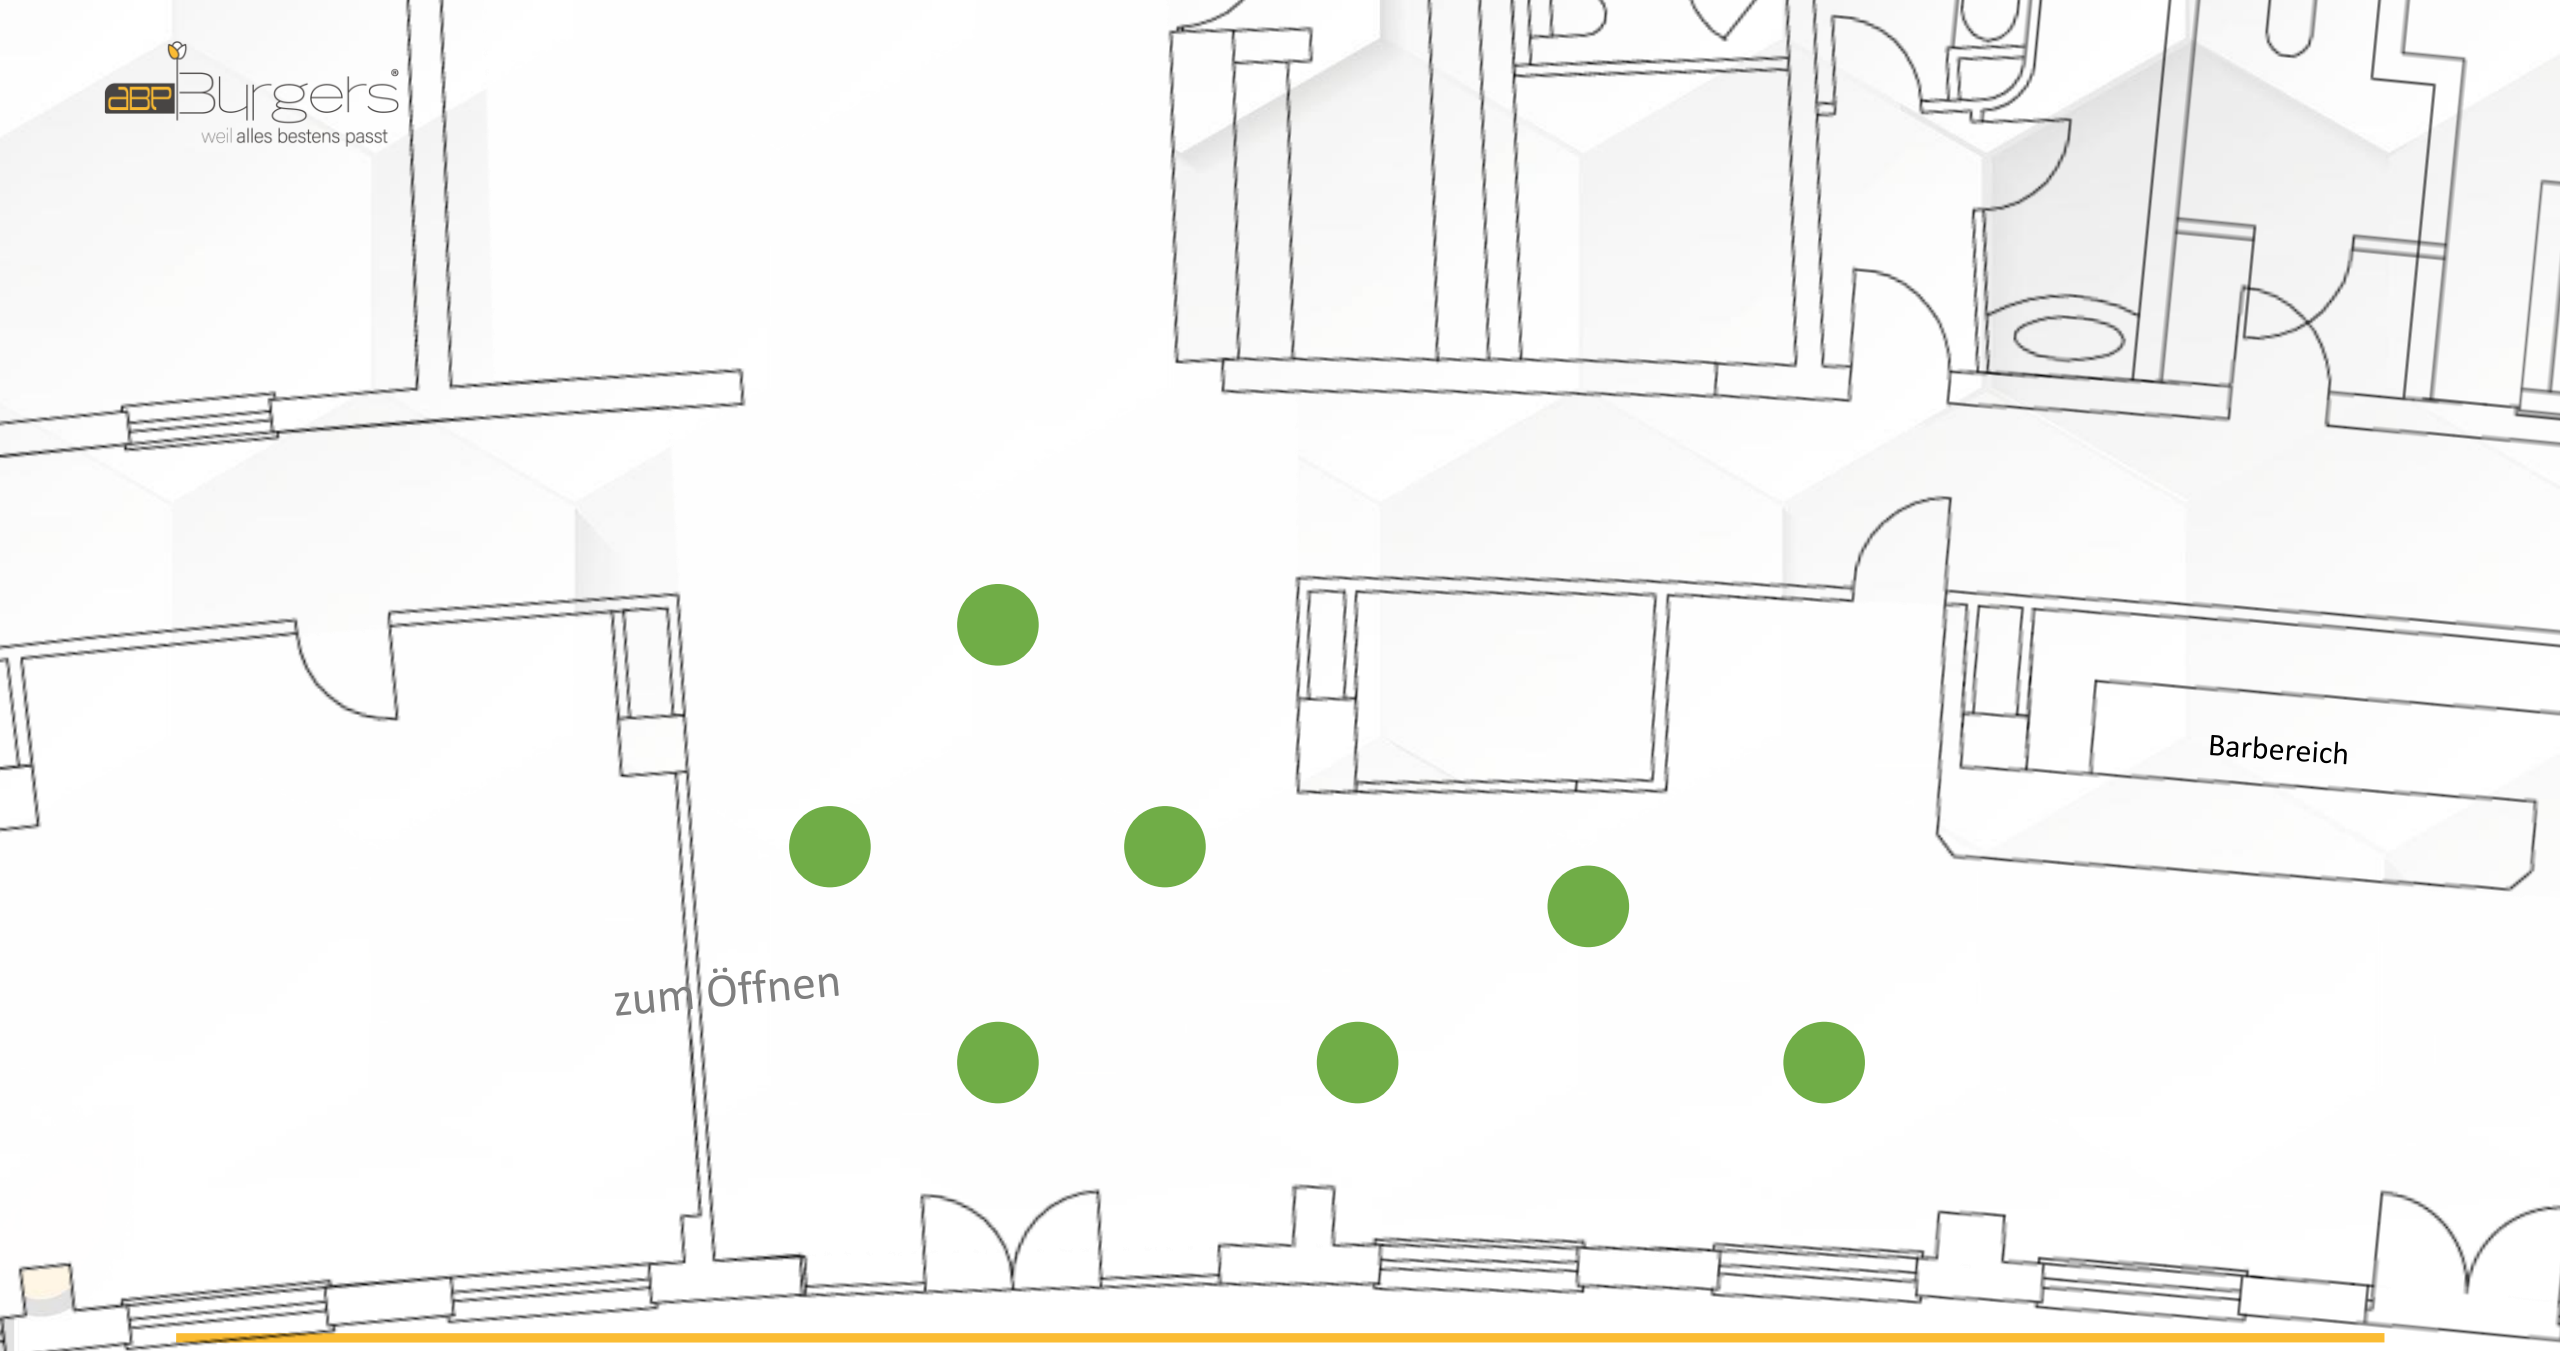

Übersicht der Räumlichkeiten bei ABP Burgers

3 lange Tafeln

Max. 98 Personen

3 lange Tafeln mit
Brauttafel 6 Personen

Max. 96 Personen

3 lange Tafeln mit
Brauttafel 8 Personen

Max. 92 Personen

Fischgräte ohne Brauttafel

Max. 96 Personen

Fischgräte mit Brauttafel

Max. 86 Personen

Runde Tische ohne Brauttafel

Max. 63 Personen

Runde Tische mit Brauttafel

Max. 60 Personen

Madison Avenue mit runden Tischen

Max. 54 Personen

Park Avenue (Seminarraum)
Max. 16 Personen

Madison Avenue mit eckigen Tischen

Max. 64 Personen

Park Avenue (Seminarraum)
Max. 16 Personen