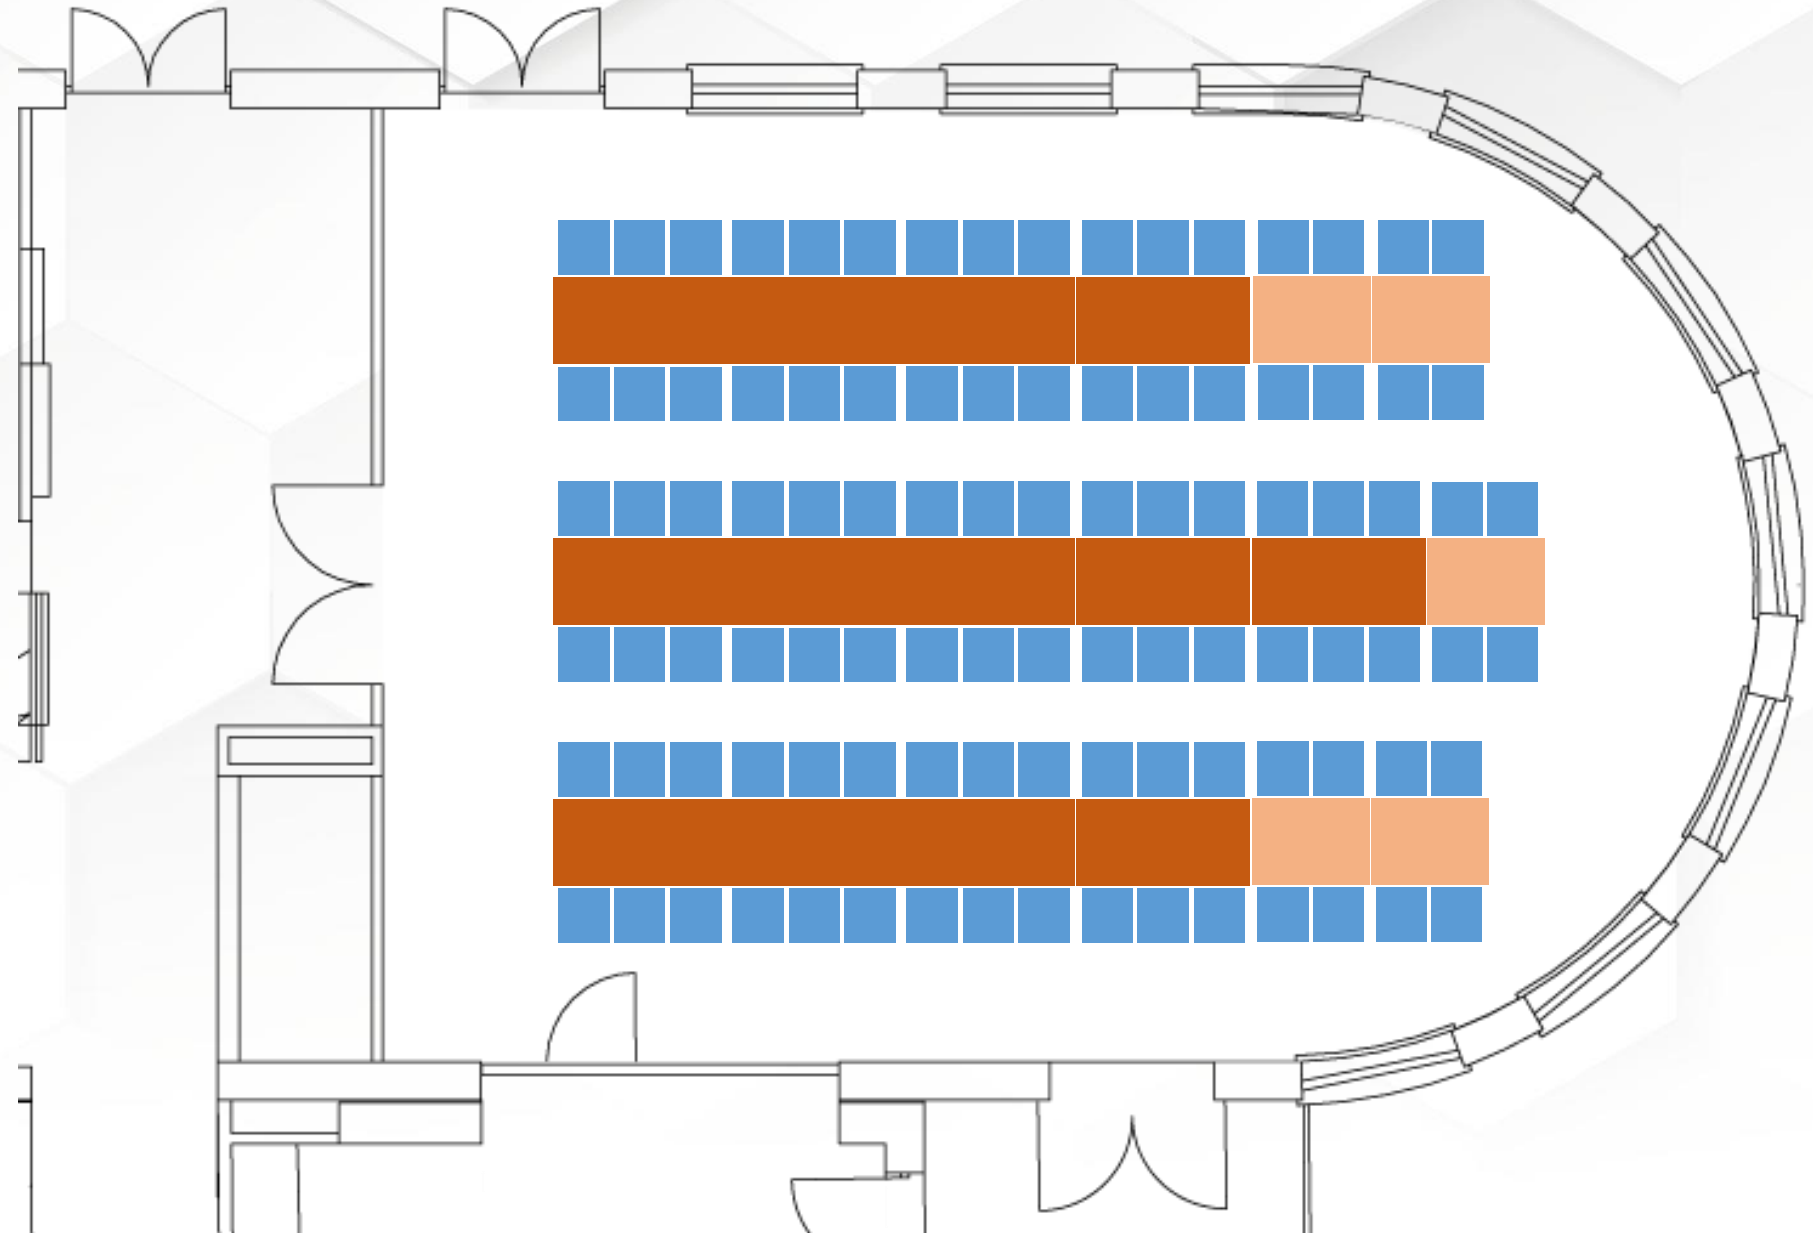

Übersicht der Räumlichkeiten bei ABP Burgers

3 lange Tafeln

Max. 98 Personen

3 lange Tafeln mit
Brauttafel 6 Personen

Max. 96 Personen

3 lange Tafeln mit
Brauttafel 8 Personen

Max. 92 Personen

Fischgräte ohne Brauttafel

Max. 96 Personen

Fischgräte mit Brauttafel

Max. 86 Personen

Runde Tische ohne Brauttafel

Max. 63 Personen

Runde Tische mit Brauttafel

Max. 60 Personen

Madison Avenue mit runden Tischen

Max. 54 Personen

Park Avenue (Seminarraum)
Max. 16 Personen

Madison Avenue mit eckigen Tischen

Max. 64 Personen

Park Avenue (Seminarraum)
Max. 16 Personen