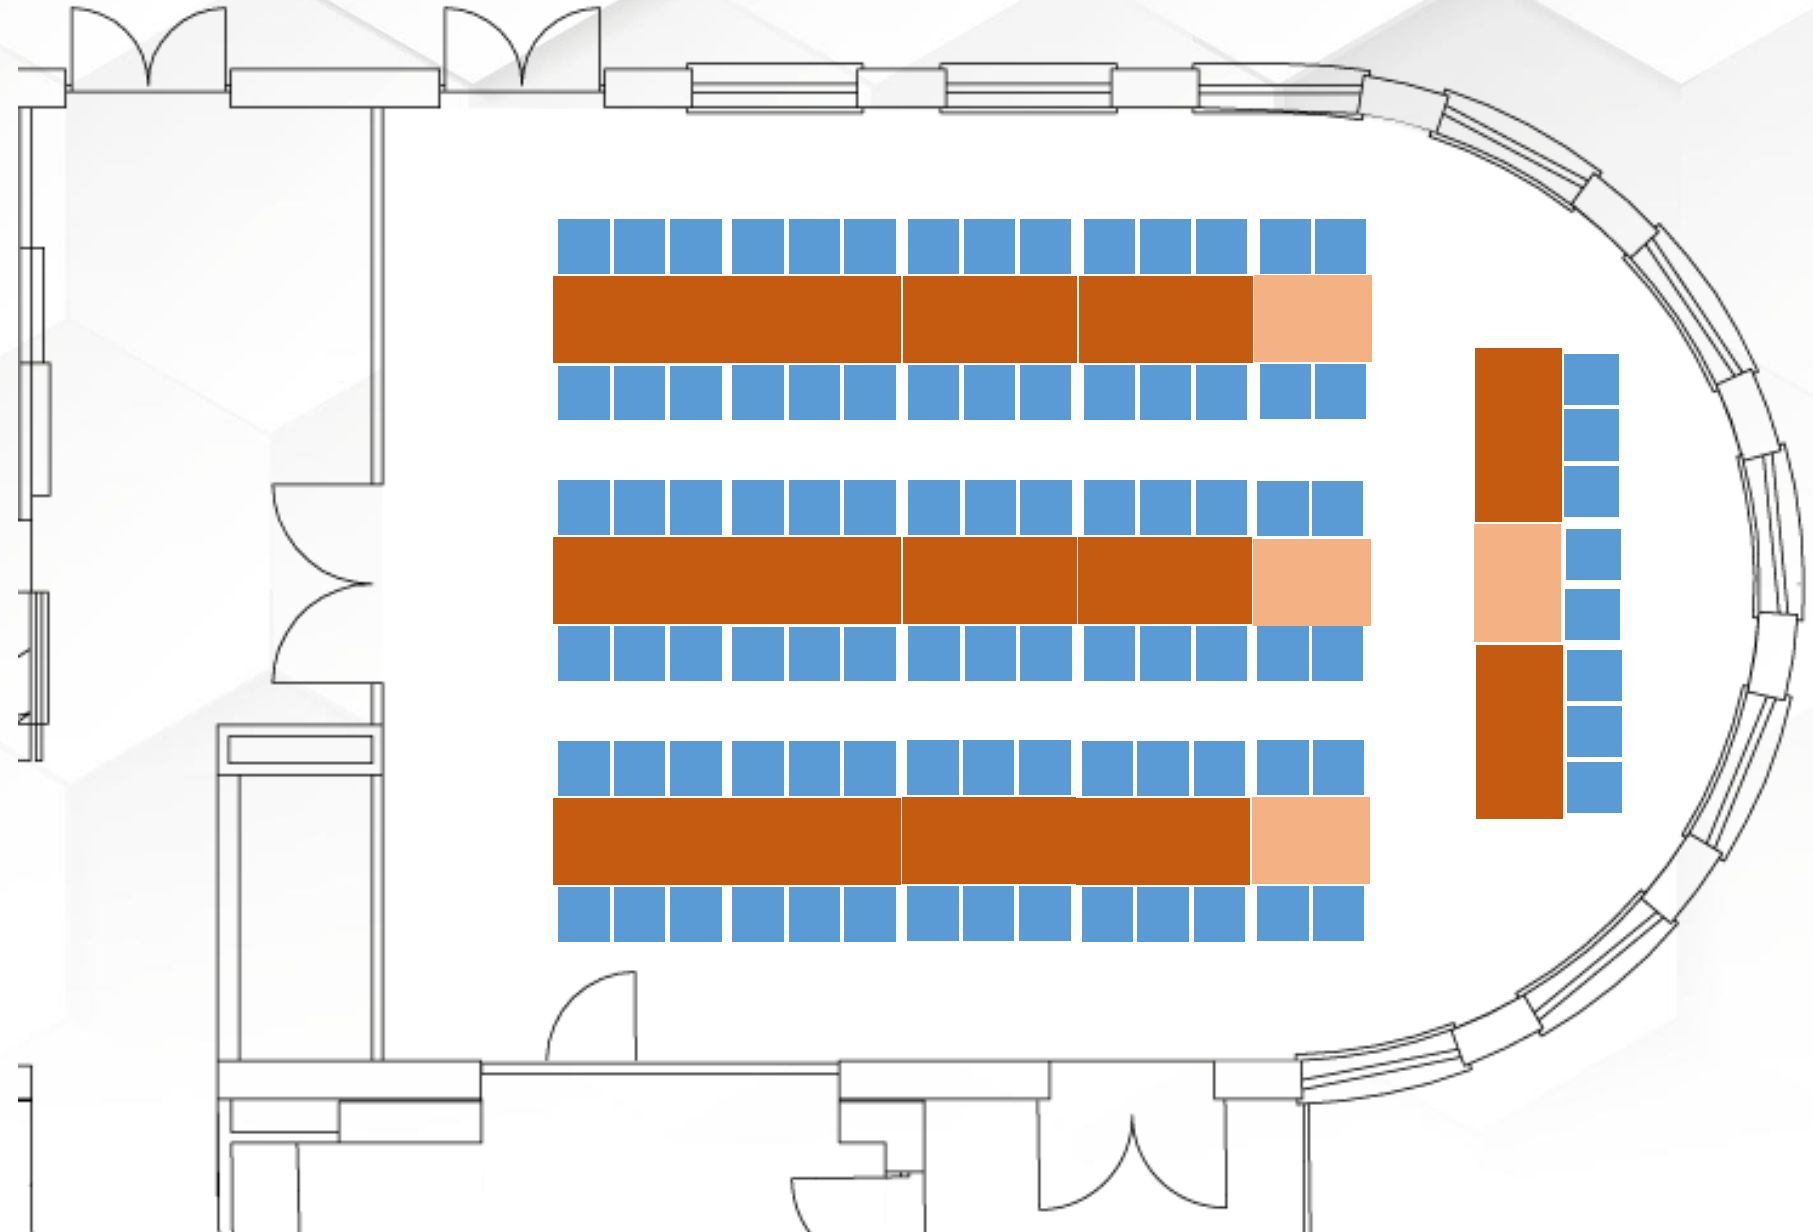

Übersicht der Räumlichkeiten bei ABP Burgers

3 lange Tafeln

Max. 98 Personen

3 lange Tafeln mit
Brauttafel 6 Personen

Max. 96 Personen

3 lange Tafeln mit
Brauttafel 8 Personen

Max. 92 Personen

Fischgräte ohne Brauttafel

Max. 96 Personen

Fischgräte mit Brauttafel

Max. 86 Personen

Runde Tische ohne Brauttafel

Max. 63 Personen

Runde Tische mit Brauttafel

Max. 60 Personen

Madison Avenue mit runden Tischen

Max. 54 Personen

Park Avenue (Seminarraum)
Max. 16 Personen

Madison Avenue mit eckigen Tischen

Max. 64 Personen

Park Avenue (Seminarraum)
Max. 16 Personen