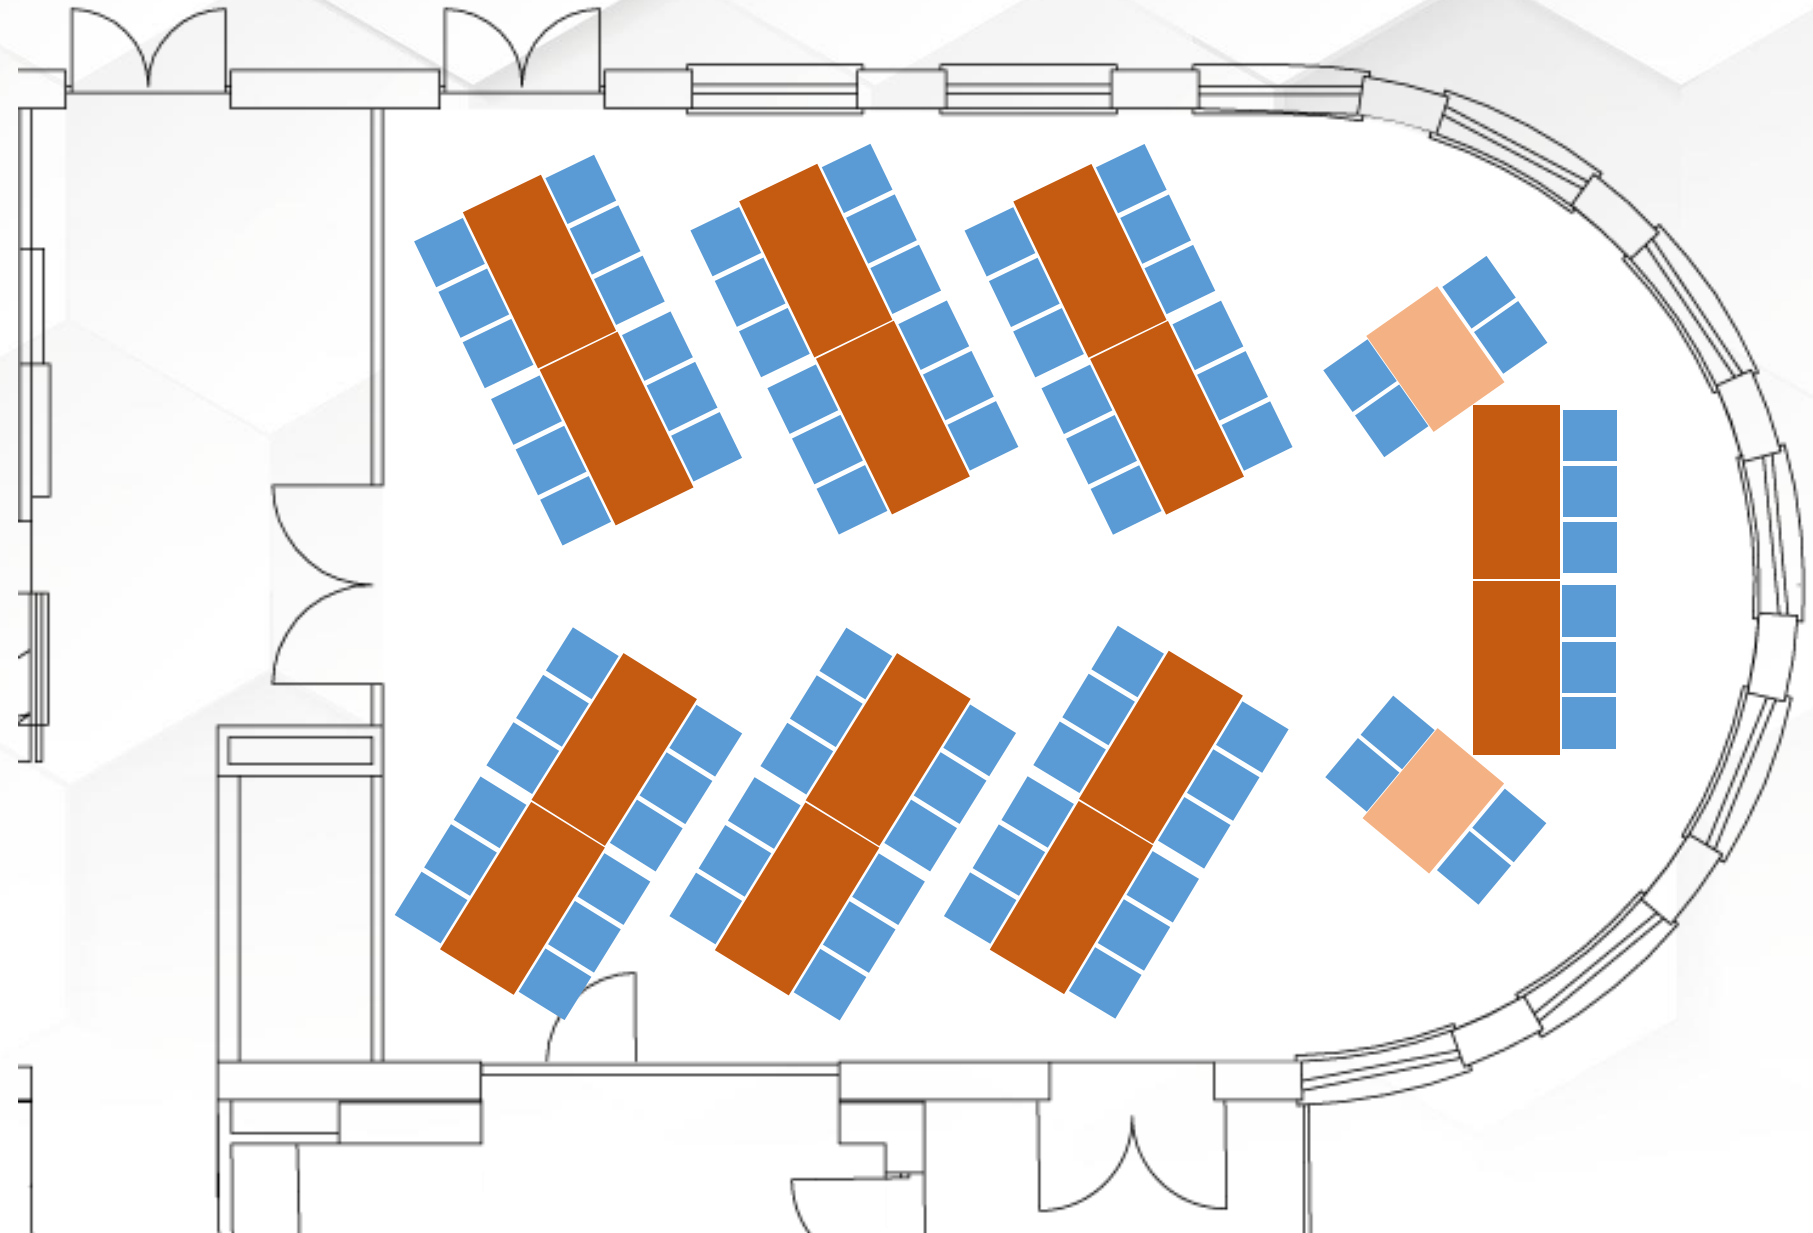

Übersicht der Räumlichkeiten bei ABP Burgers

3 lange Tafeln

Max. 98 Personen

3 lange Tafeln mit
Brauttafel 6 Personen

Max. 96 Personen

3 lange Tafeln mit
Brauttafel 8 Personen

Max. 92 Personen

Fischgräte ohne Brauttafel

Max. 96 Personen

Fischgräte mit Brauttafel

Max. 86 Personen

Runde Tische ohne Brauttafel

Max. 63 Personen

Runde Tische mit Brauttafel

Max. 60 Personen

Madison Avenue mit runden Tischen

Max. 54 Personen

Park Avenue (Seminarraum)
Max. 16 Personen

Madison Avenue mit eckigen Tischen

Max. 64 Personen

Park Avenue (Seminarraum)
Max. 16 Personen